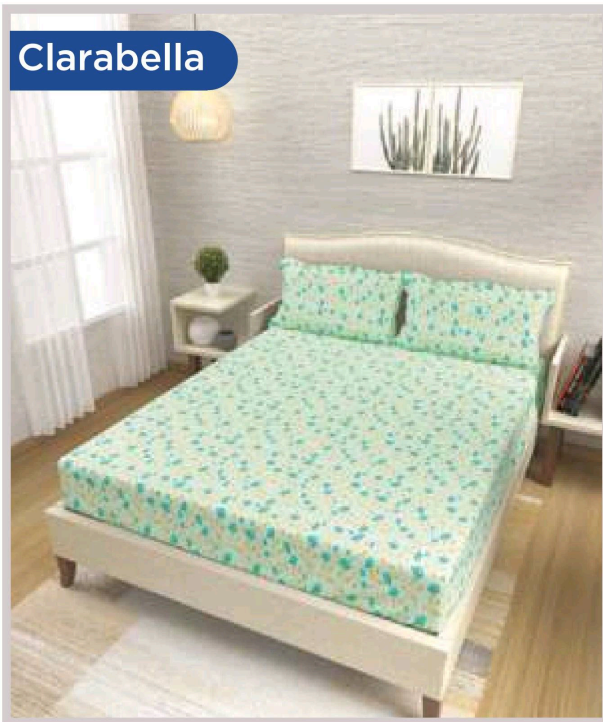

Clarabella

Single Bedsheet : MRP: ₹ 1599
Double Bedsheet : MRP : ₹ 2199

Harmonize

Double Bedsheet : MRP : ₹ 3099

Mio
Fitted-Sheets

Queen Size : MRP : ₹ 2399
King Size : MRP : ₹ 2699

Elitza

Double Bedsheet : MRP : ₹ 3399