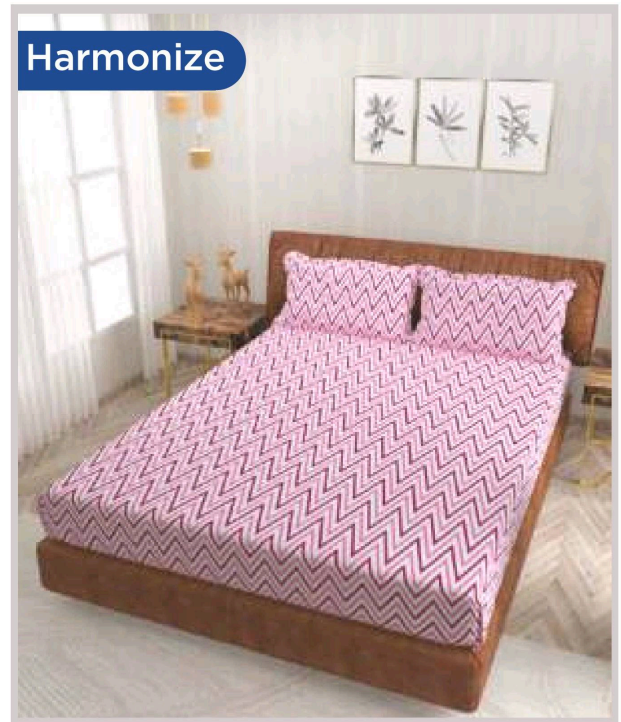

Clarabella

Single Bedsheet : MRP: ₹ 1599
Double Bedsheet : MRP : ₹ 2199

Harmonize

Double Bedsheet : MRP : ₹ 3099

Mio
Fitted-Sheets

Queen Size : MRP : ₹ 2399
King Size : MRP : ₹ 2699

Elitza

Double Bedsheet : MRP : ₹ 3399